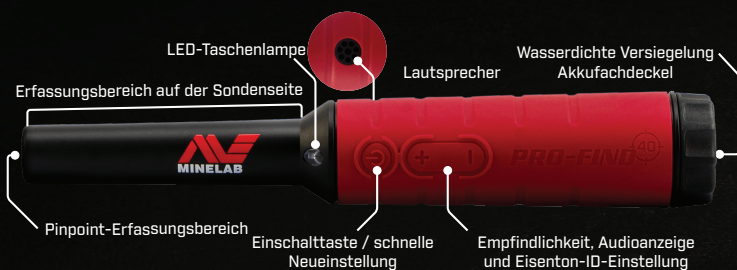

PRO-FIND 40

Präzises Pinpointing

- **ERHÖHTE TIEFE** – 10 % mehr*
- **EINSTELLBARE EMPFINDLICHKEIT** – 5 Ebenen
- **SCHNELLE NEUEINSTELLUNG** – On-Demand-Kalibrierung
- **VERLORENER ALARM** – Immer zur Hand
- **EISENHALTIGER TON-ID** – Sortieren Sie den Müll vom Schatz
- **DIF-TECHNOLOGIE** – Leistung schützen

Fünf Empfindlichkeitsstufen ermöglichen Ihnen eine präzise Einstellung für maximale Tiefe und minimale Geräusche bei allen Bodenbedingungen.

WASSERDICHT

Robustes, wasserdichtes Design – ideal für die Ortung an Stränden und Flüssen. Der perfekte Begleiter für einen wasserdichten Melder.

HOHE SICHTBARKEIT – MIT VERLUSTALARM

Der leuchtend rote Handgriff und die Verlustalarmfunktion des PRO-FIND 40 Pinpoint erleichtern das Auffinden Ihres vergessenen PRO-FIND 40.

EISENHALTIGER TON-ID

Zwei unterschiedliche Antworten helfen Ihnen, Eisenschrott von nicht eisenhaltigen Schätzen zu unterscheiden.

DIF DIF-TECHNOLOGIE

DIF reduziert die Interferenzen mit einem laufenden Melder erheblich, wenn PRO-FIND 40 ausgeschaltet ist.

Technische Spezifikation

| | |
|------------------------------|--|
| Schlüsseltechnologien | VLF, DIF |
| Zielidentifikation | Eisenhaltiger Ton-ID |
| Empfindlichkeit | Einstellbar (5 Stufen) |
| Wasserdicht | Wasserdicht bis 3 m (10 ft) |
| Schnelle Rückkehr | Ja |
| Audioanzeige | Ein, aus |
| Vibrationsindikator | Ein, aus |
| LED-Taschenlampe | Ja |
| Akku | 9V PP3 (im Lieferumfang enthalten) |
| Akkulebensdauer | 20 Stunden nominell |
| Länge | 247 mm (9,7 Zoll) |
| Gewicht | 188 g (6,6 oz), ohne Akku 234 g (8,3 oz) mit Akku |
| Zubehör | Holster, Schlüsselband |
| Garantie | 24 Monate |